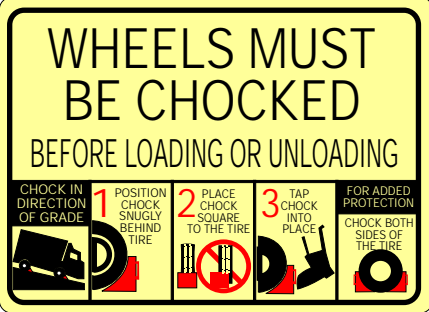

- 3x5 VPO G-922214
- 7x10 AL G-922221
- FG G-922222
- PL G-922223
- VPO G-922224
- 10x14 AL G-922231
- FG G-922232
- PL G-922233
- VPO G-922234
- 14x20 AL G-922241
- PL G-922243
- VPO G-922244

WASTE OIL

- 3x5 VPO G-921614
- 7x10 AL G-921621
- FG G-921622
- PL G-921623
- VPO G-921624
- 10x14 AL G-921631
- FG G-921632
- PL G-921633
- VPO G-921634
- 14x20 AL G-921641
- PL G-921643
- VPO G-921644

WARNING STOP MOTOR NO SMOKING IT IS UNLAWFUL TO DISPENSE GASOLINE INTO UNAPPROVED CONTAINERS

- 3x5 VPO G-921014
- 7x10 AL G-921021
- FG G-921022
- PL G-921023
- VPO G-921024
- 10x14 AL G-921031
- FG G-921032
- PL G-921033
- VPO G-921034
- 14x20 AL G-921041
- PL G-921043
- VPO G-921044

WARNING LEAD WORK AREA POISON NO SMOKING OR EATING

- 3x5 VPO G-920314
- 7x10 AL G-920321
- FG G-920322
- PL G-920323
- VPO G-920324
- 10x14 AL G-920331
- FG G-920332
- PL G-920333
- VPO G-920334
- 14x20 AL G-920341
- PL G-920343
- VPO G-920344

WARNING UNLAWFUL TO OPERATE THIS EQUIPMENT WITHIN 10 FEET OF OVERHEAD HIGH VOLTAGE LINES

- 3x5 VPO G-924414
- 7x10 AL G-924421
- FG G-924422
- PL G-924423
- VPO G-924424
- 10x14 AL G-924431
- FG G-924432
- PL G-924433
- VPO G-924434
- 14x20 AL G-924441
- PL G-924443
- VPO G-924444

WHY IS THERE NEVER ENOUGH TIME TO DO IT RIGHT BUT ALWAYS ENOUGH TIME TO DO IT OVER ?

- 3x5 VPO G-923314
- 7x10 AL G-923321
- FG G-923322
- PL G-923323
- VPO G-923324
- 10x14 AL G-923331
- FG G-923332
- PL G-923333
- VPO G-923334
- 14x20 AL G-923341
- PL G-923343
- VPO G-923344

- 10x14 AL G-923431
- FG G-923432
- PL G-923433
- VPO G-923434

- 3x5 VPO G-923814
- 7x10 AL G-923821
- FG G-923822
- PL G-923823
- VPO G-923824
- 10x14 AL G-923831
- FG G-923832
- PL G-923833
- VPO G-923834
- 14x20 AL G-923841
- PL G-923843
- VPO G-923844

- 3x5 VPO G-923714
- 7x10 AL G-923721
- FG G-923722
- PL G-923723
- VPO G-923724
- 10x14 AL G-923731
- FG G-923732
- PL G-923733
- VPO G-923734
- 14x20 AL G-923741
- PL G-923743
- VPO G-923744

- 3x5 VPO G-972114
- 7x10 AL G-972121
- FG G-972122
- PL G-972123
- VPO G-972124
- 10x14 AL G-972131
- FG G-972132
- PL G-972133
- VPO G-972134
- 14x20 AL G-972141
- PL G-972143
- VPO G-972144

- 3x5 VPO G-372414
- 7x10 AL G-372421
- FG G-372422
- PL G-372423
- VPO G-372424
- 10x14 AL G-372431
- FG G-372432
- PL G-372433
- VPO G-372434
- 14x20 AL G-372441
- PL G-372443
- VPO G-372444

- 3x5 VPO G-992614
- 7x10 AL G-992621
- FG G-992622
- PL G-992623
- VPO G-992624
- 10x14 AL G-992631
- FG G-992632
- PL G-992633
- VPO G-992634
- 14x20 AL G-992641
- PL G-992643
- VPO G-992644